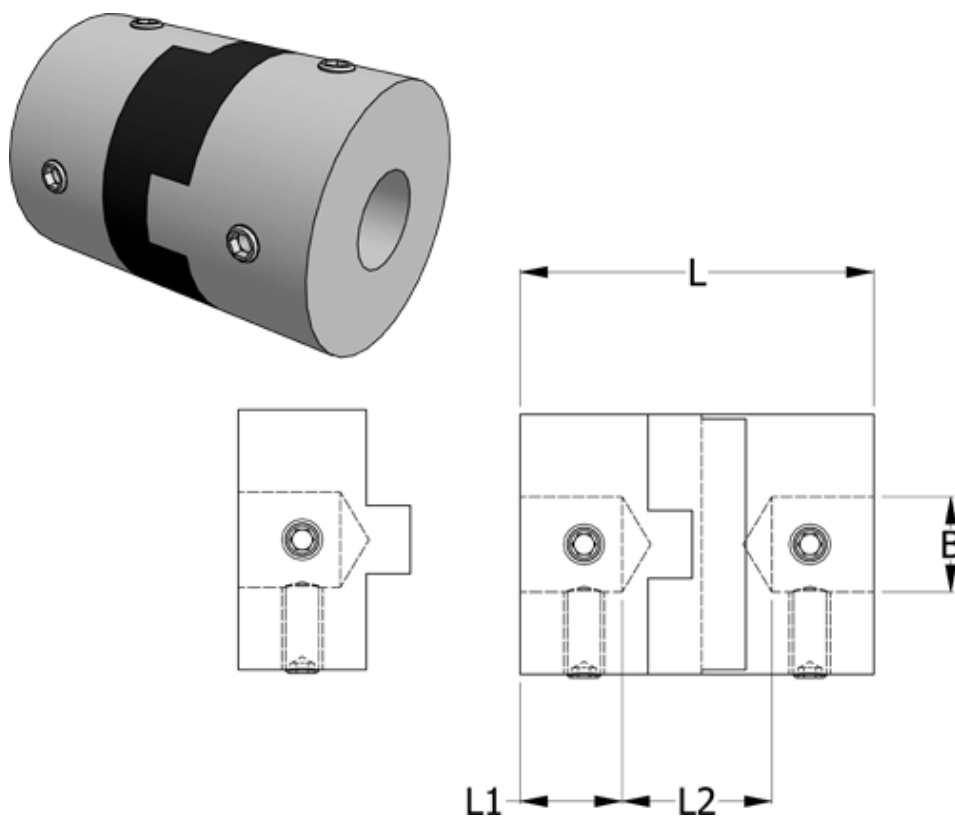

Varenummer: 33212322532  
Beskrivelse: Oldham koblingsnav 232.25.32 ALU  
med pinolskrue, boring 10 mm

## Mål

B1 = 10  
D = 25.4  
L = 28.4  
L1 = 8.6  
L2 = 11.2

Moment  
(Nm) = 4

Note: Overnævnte varenr. er kun for et koblingsnav. Der går 2 koblingsnav og 1 element til 1 komplet kobling

Skrue = M4